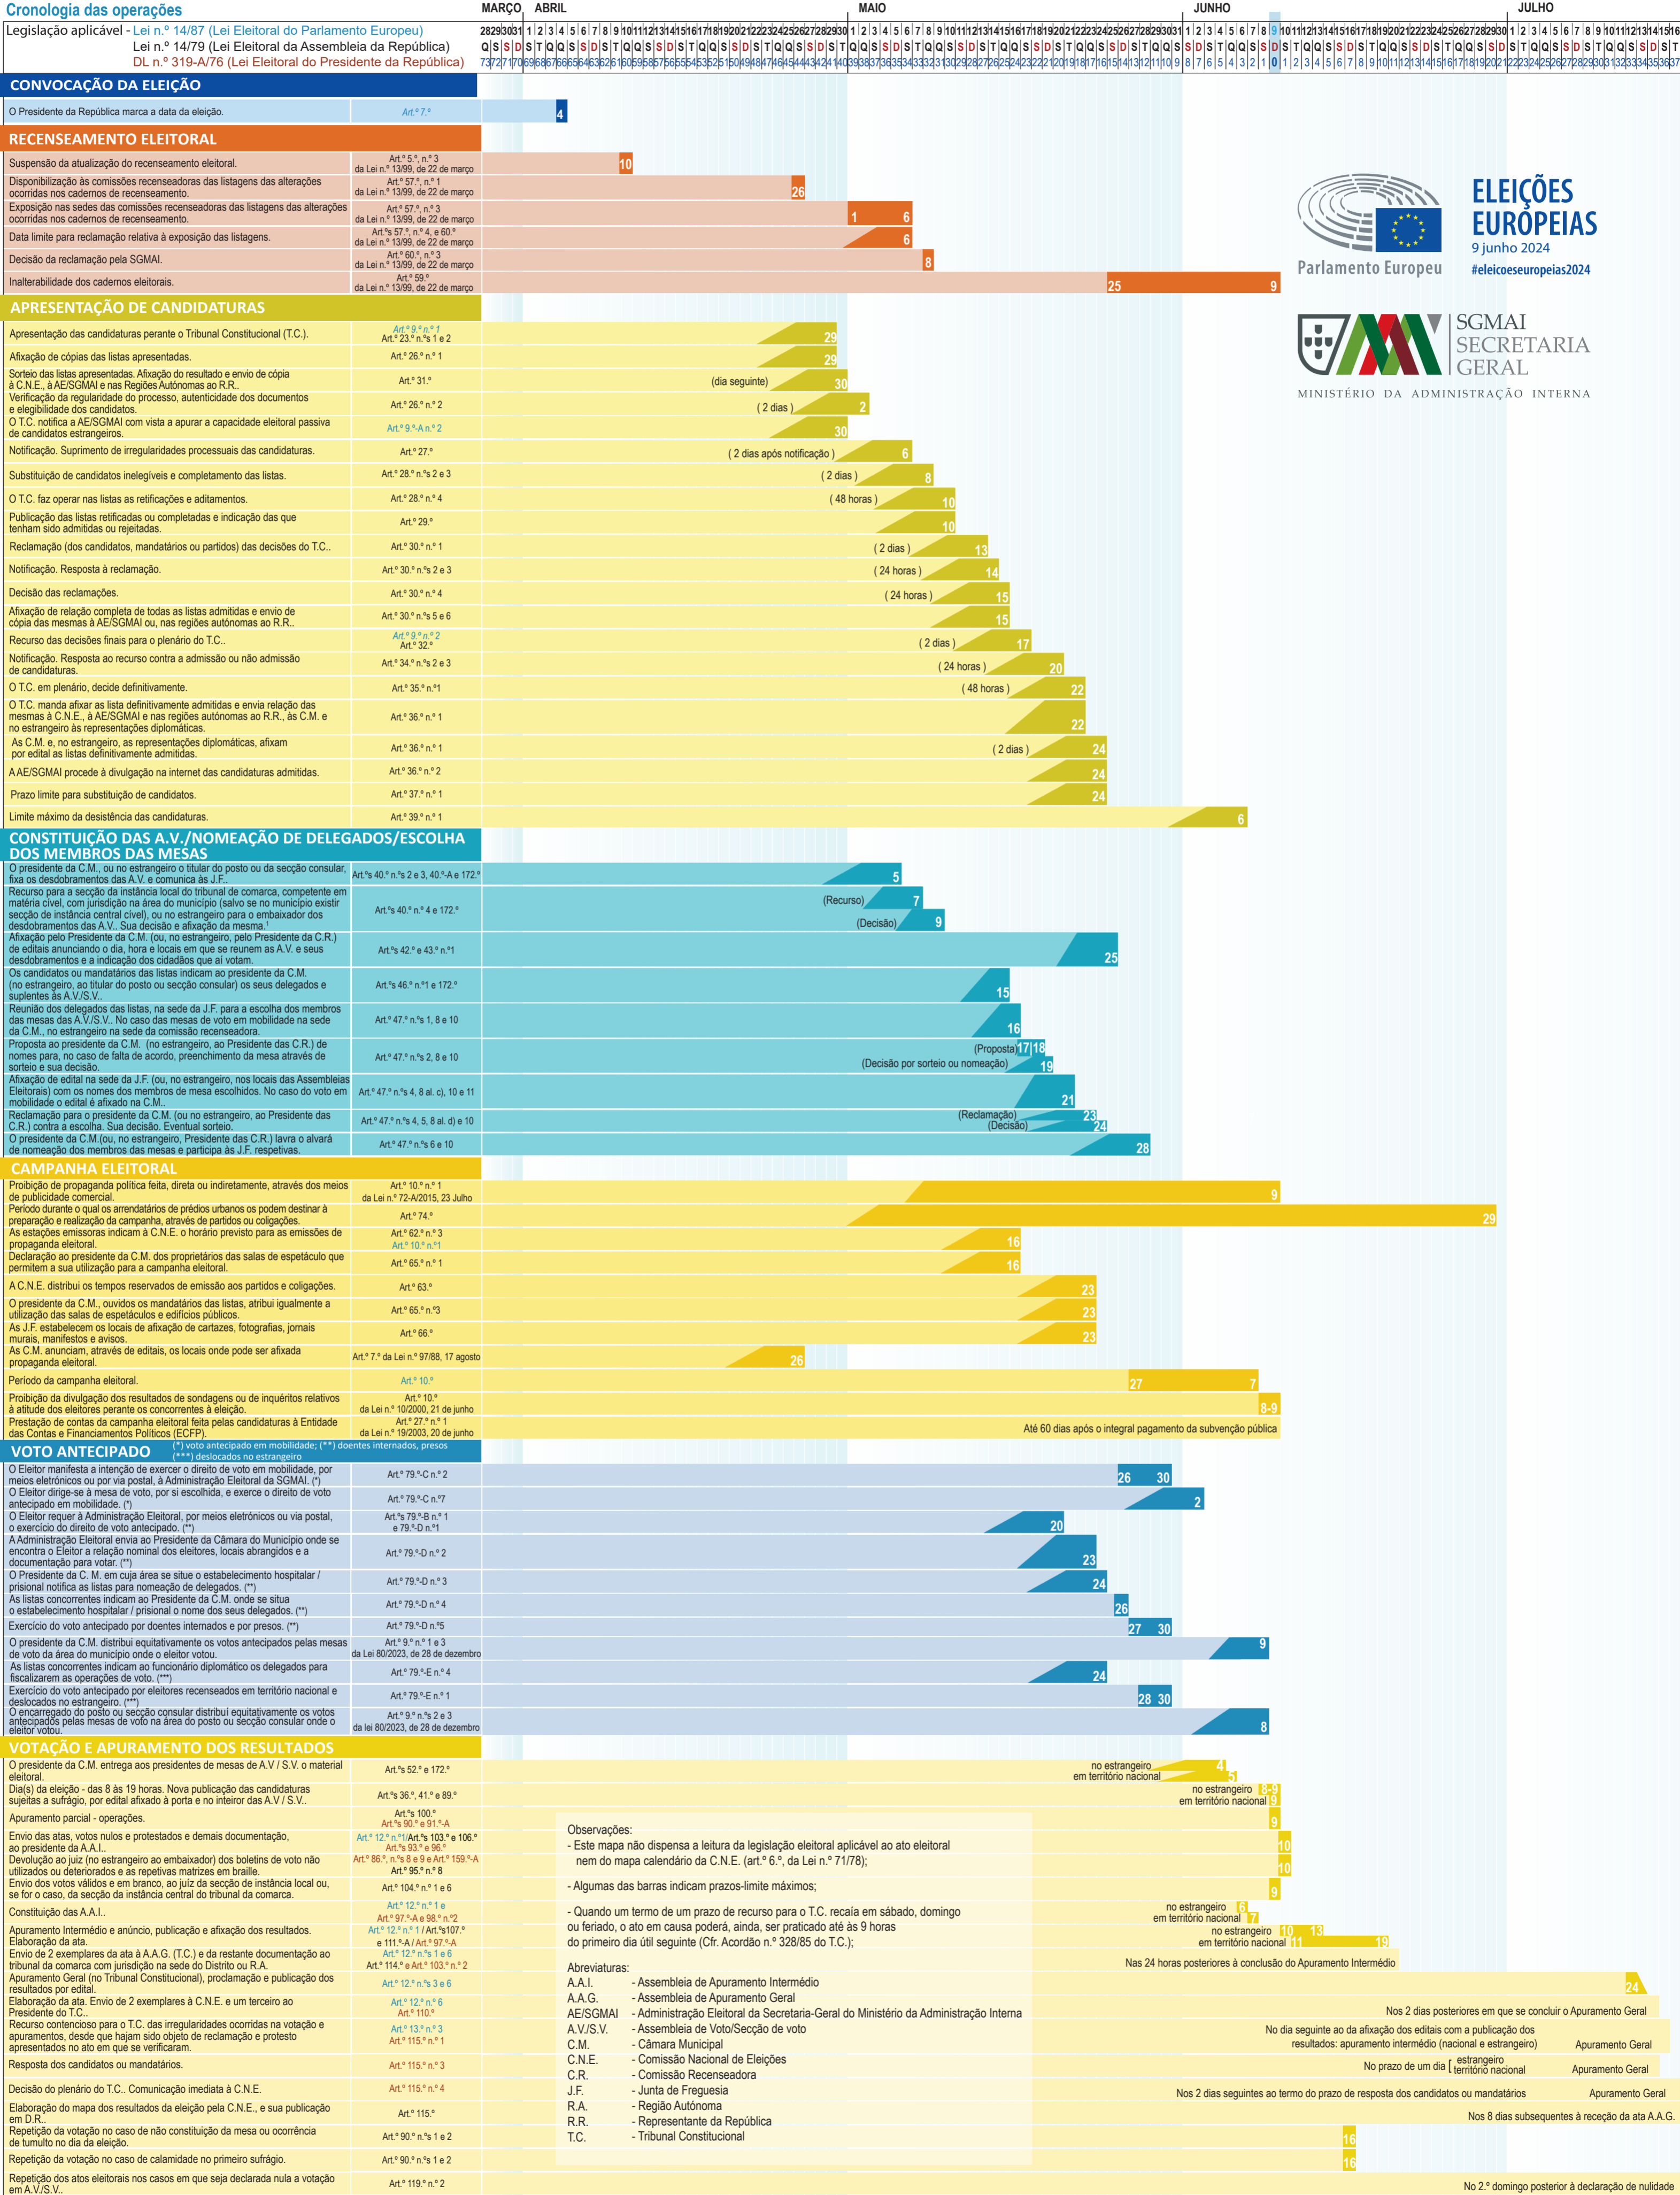

Eleição para o Parlamento Europeu

9 de junho de 2024

Cronologia das operações